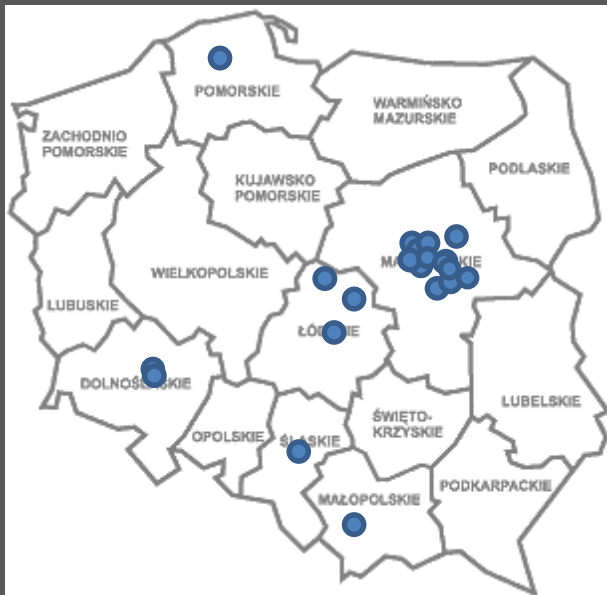

REALIZACJE SAT-SYSTEM

- Dworzec Łódź Fabryczna
- Centrum Prywatyzacji "Biznes i Finanse" Serock
- Galeria Handlowa Madison Gdańsk
- Konstancin Jeziorna
- Galeria Handlowa M1 Łódź
- Satel Sp. z o.o. Gdańsk
- Linde Gaz Polska Kraków
- Ceramika Tubądzin Ozorków
- Telekomunikacja Polska Sp. z o.o. Skierniewice
- Dworek nad Pilicą Nowe Miasto nad Pilicą
- Uniwersytet Kardynała Stefana Wyszyńskiego Warszawa
- Biovena-Pharma Sp. z o.o. Warszawa
- LUX MED Sp. z o.o.
- Bakalland S.A. \Warszawa
- Naczelny Sąd Administracyjny Warszawa
- Giełda Papierów Wartościowych Warszawa
- Kompania Piwowarska S.A. Warszawa
- Galeria Kazimierz Kraków
- IMS Stalserwis Sp. z o.o. Warszawa
- Conforama Polska Sp. z o.o. Warszawa
- Medycyna Rodzinna S.A.
- GTC Konstancja – Osiedle Konstancja Konstancin Jeziorna
- Prochem Serwis Sp.z o.o. Warszawa
- Główny Urząd Statystyczny Warszawa
- AVI Centrum Medyczne Warszawa
- Ambasada Japonii Warszawa
- Daunpol Sp. z o.o. Warszawa
- Centrum Medyczne Damiana Warszawa
- Fundacja Rozwoju Medycyny Sportowej Warszawa
- Ambasada Izraela Warszawa
- Fundacja - Centrum Prywatyzacji Warszawa
- ERA GSM - Warszawa Ochota Office Park
- Szkoła Amerykańska Warszawa
- NCR Polska Sp.z o.o. Warszawa
- Magnolia Park Wrocław
- Spodek Katowicki Katowice
- Międzynarodowe Centrum Kongresowe MCK Wrocław
- MOSiR w Katowicach